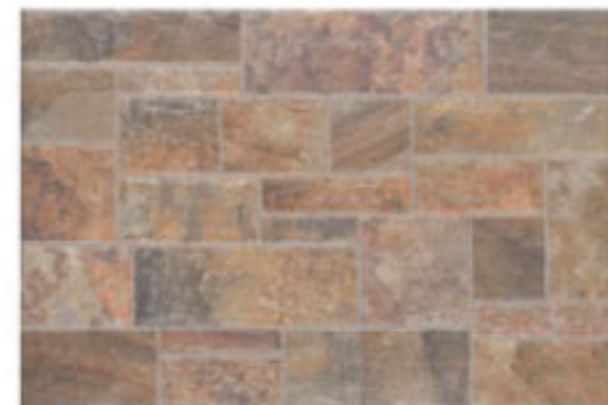

COMERCIAL
AZULEJERA

Itálica®

Luz y su Abstracción

Mallorca

Café
33x33 cm / 13x13"

Naranja
33x33 cm / 13x13"

Rojo
33x33 cm / 13x13"

Dijon Car Beige
47,2x70,8 cm