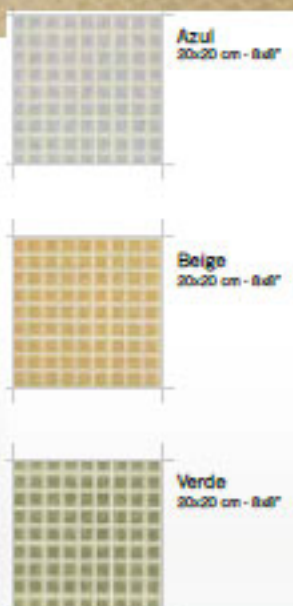

COMERCIAL
AZULEJERA

Porcelanite
Embellece tu espacio

KARISMA