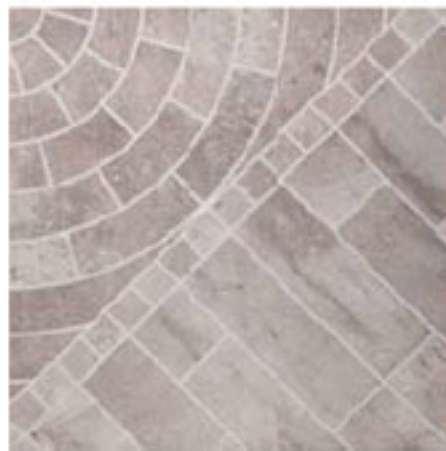

2,250kg/cm²
2,3,555 lb/in²

RESISTE

RESISTE

M

COMERCIAL
AZULEJERA

Porcelanite
Embellece tu espacio

BENCH

RÚSTICO GEOMÉTRICO
MATE GRANILLADO