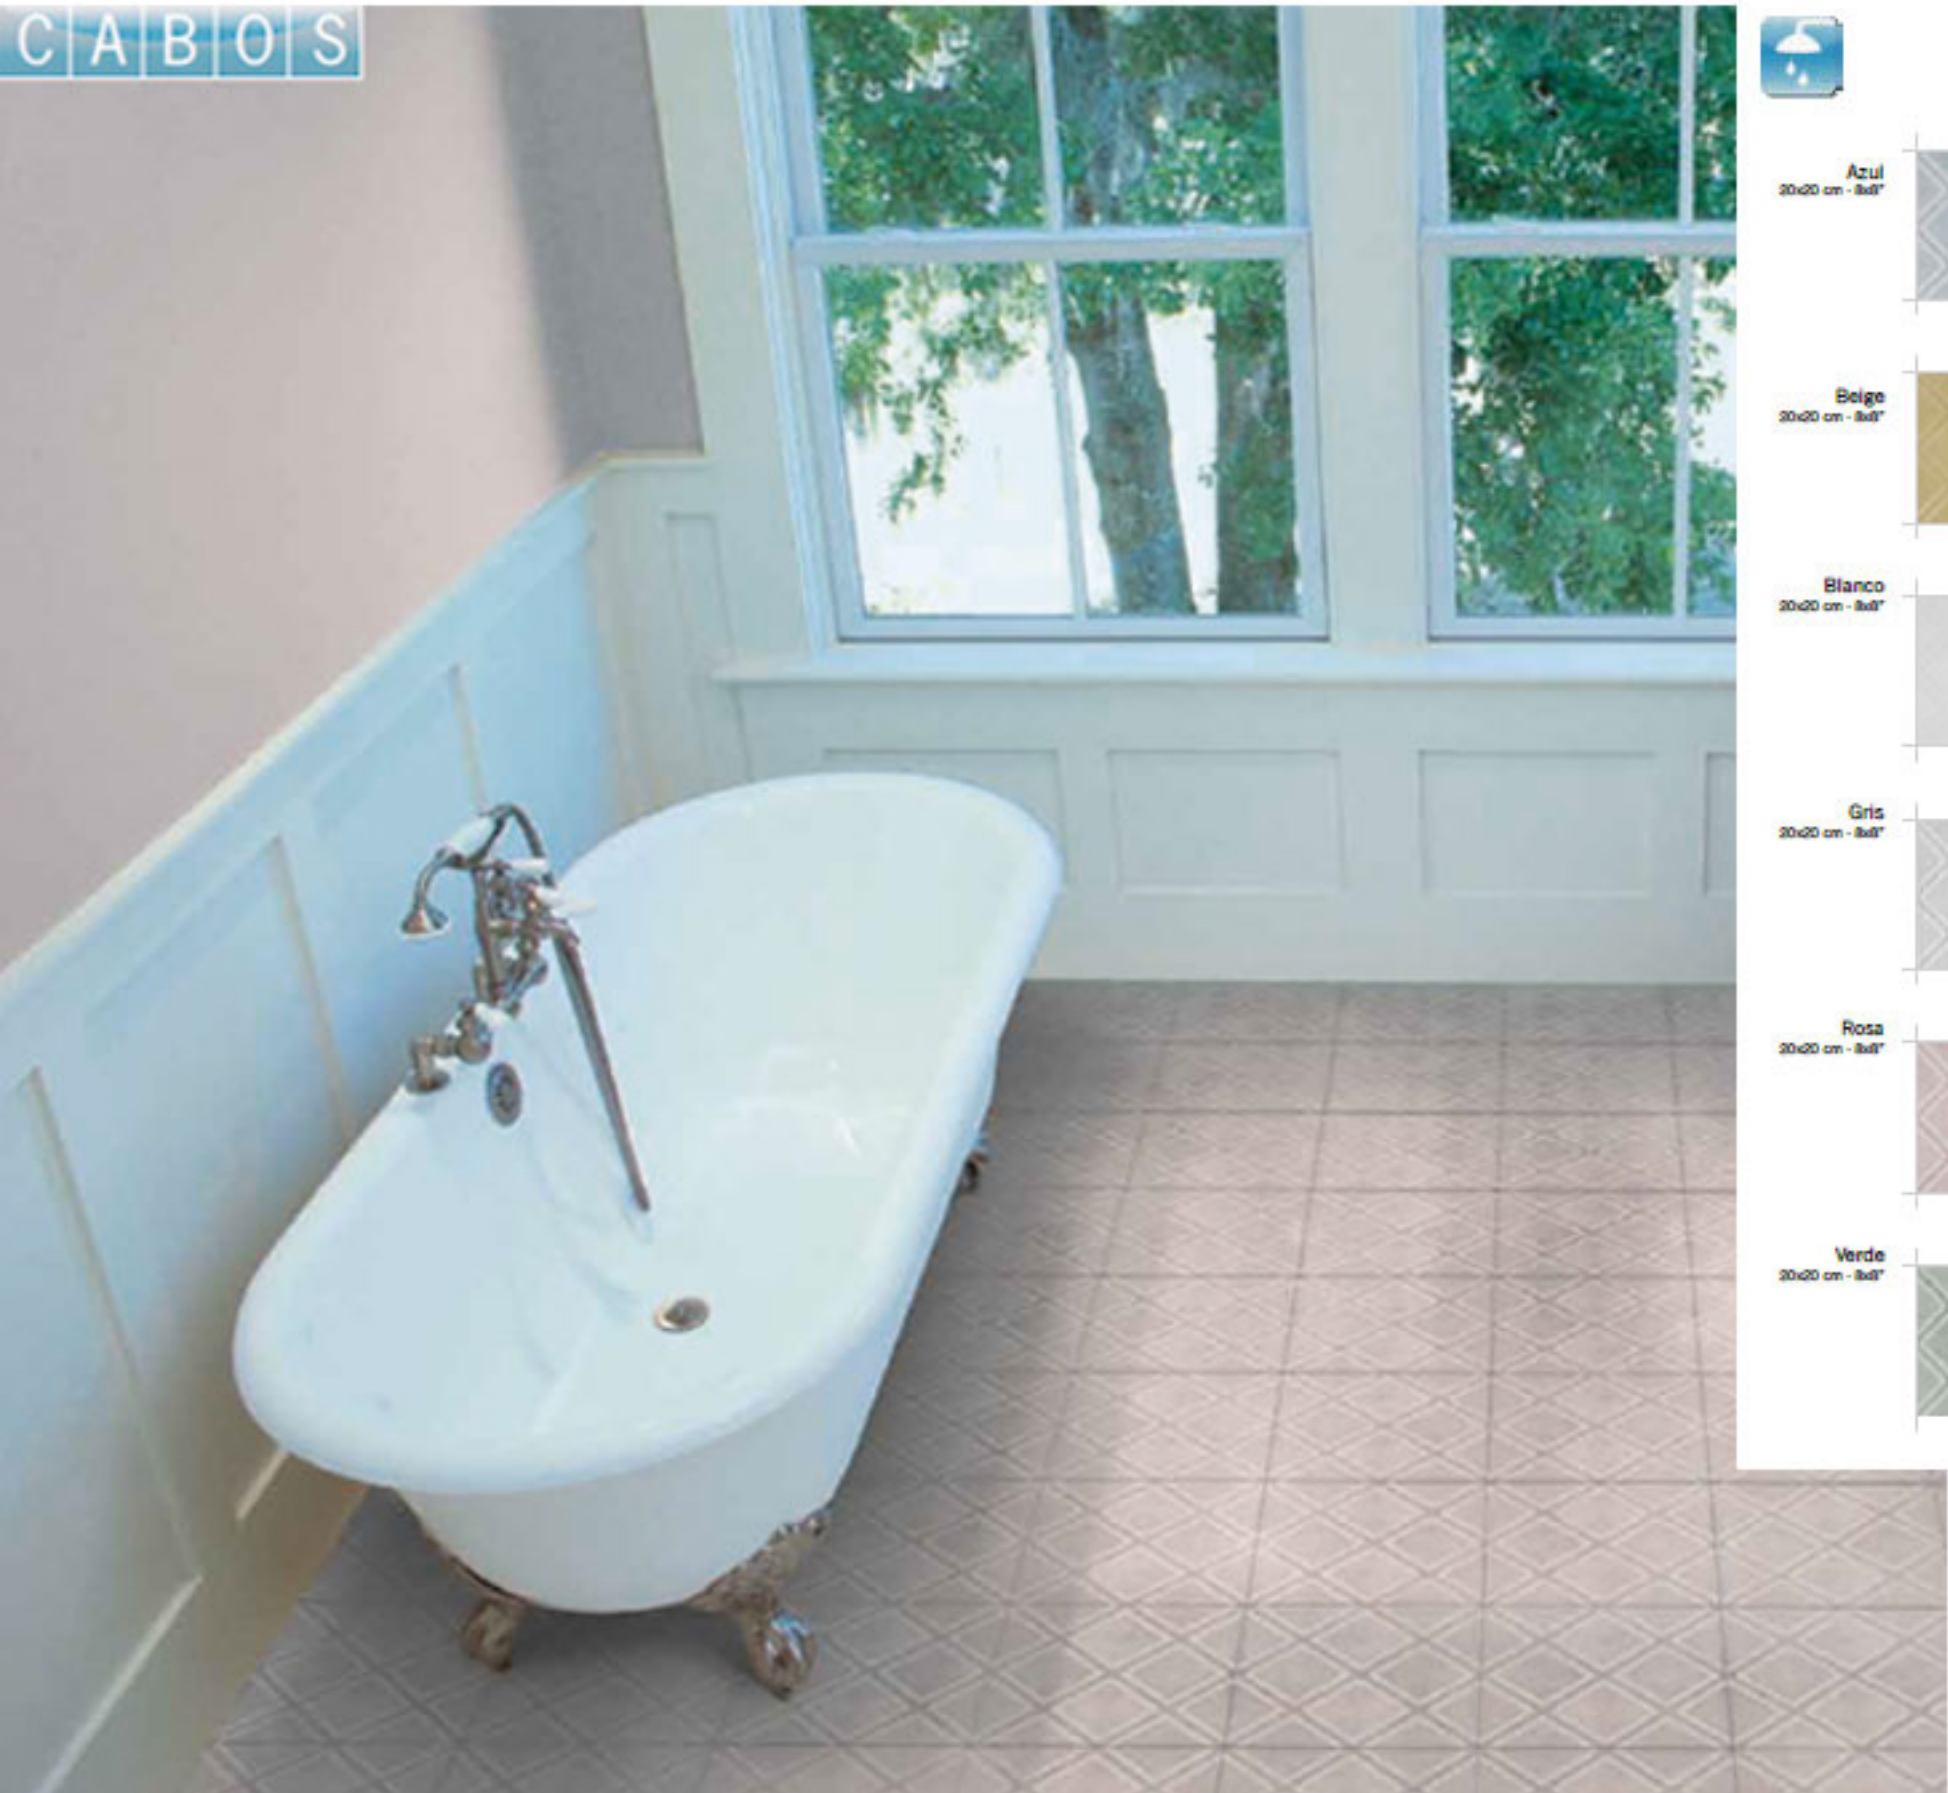

Cenefa Alcazar 1 Baño Beige
10x35 cm - 4x14"

Inserto Beige
35x60 cm - 14x23"

REVESTIMIENTOS Pisos y Azulejos

COMERCIAL
AZULEJERA

Porcelanite
Embellece tu espacio

CABOS

Azul
20x20 cm - 8x8"

Beige
20x20 cm - 8x8"