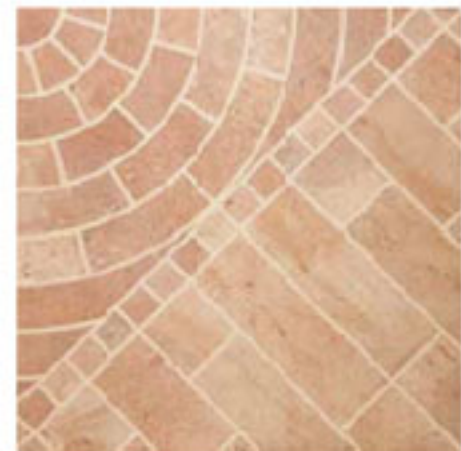

2,250kg/cm²
2,3,555 lb/in²

RESISTE

RESISTE

M

COMERCIAL
AZULEJERA

Porcelanite
Embellece tu espacio

BENCH

RÚSTICO GEOMÉTRICO
MATE GRANILLADO